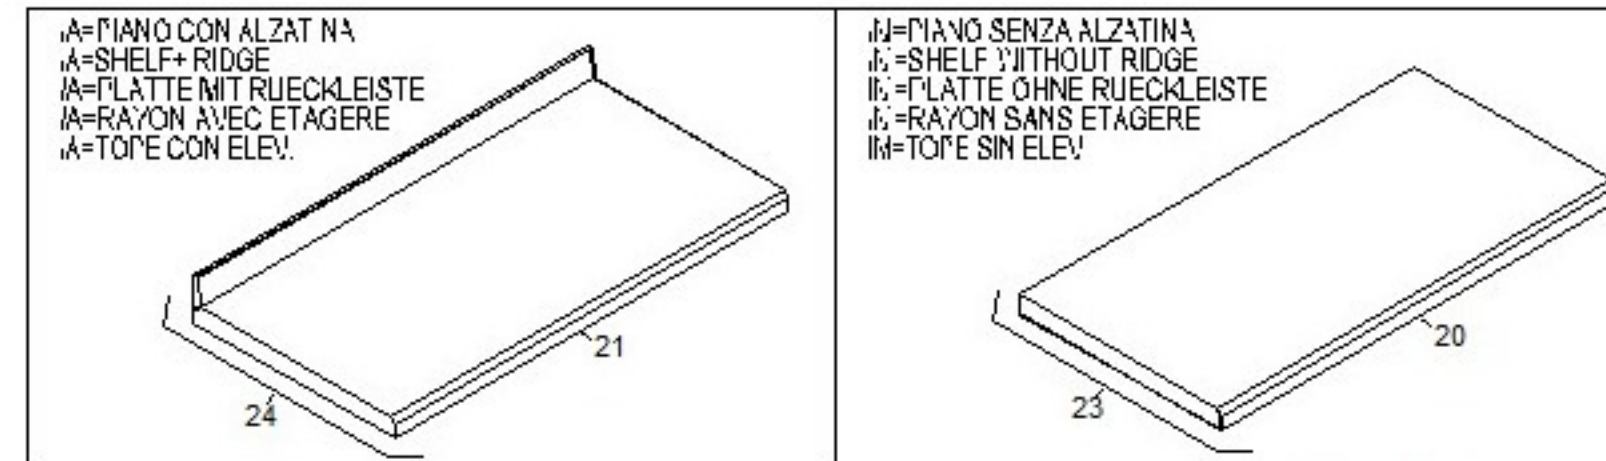

ANGELO PO - BASE REFRIGERATA 530 lt, prof.70 cm, -2/+8°C  
6EC4A - 25-07-2006 » 19-05-2010

Modello Typ Model Modelle Modelo

		6MA 6MAA 6MAM 6EA 6EAA 6EAM 6EAB 6EABA 6EABM	6MA2 6MA2A 6MA2M 6EA2 6EA2A 6EA2M	6EA13 6EA13A 6EA13M	6EA11 6EA11A 6EA11M	6MB 6MBA 6MBM 6EB 6EBA 6EBM 6EBB 6EBBA 6EBBM	6MB2 6MB2A 6MB2M 6EB2 6EB2A 6EB2M	6MB4 6MB4A 6MB4M 6EB4 6EB4A 6EB4M	6MB11 6MB11A 6MB11M 6EB11 6EB11A 6EB11M	6EB13 6EB13A 6EB13M	6EB22 6EB22A 6EB22M	6MC 6MCA 6MCM 6EC 6ECA 6ECM 6ECB 6ECBA 6ECBM	6MC2 6MC2A 6MC2M 6EC2 6EC2A 6EC2M	6MC4 6MC4A 6MC4M 6EC4 6EC4A 6EC4M	6MC11 6MC11A 6MC11M 6EC11 6EC11A 6EC11M	6EC13 6EC13A 6EC13M	6EC22 6EC22A 6EC22M
Num.cassetti Schubläd Drawers Tiroirs Gabetas	1/2SUP 1/2INF 1/3 2/3	- - - -	1 1 - -	- 3 - -	- 1 1 -	- - - -	1 1 - -	2 2 - -	- 1 1 -	- 3 - -	- 2 2 -	- - - -	1 1 - -	2 2 - -	- 1 1 -	- 3 - -	- 2 2 -
Porte Türen Doors Portes Puertas	DX SX	1 1	- 1	- 1	- 1	1 2	- 2	- 1	- 2	- 2	- 1	1 3	- 3	- 2	- 3	- 3	- 2